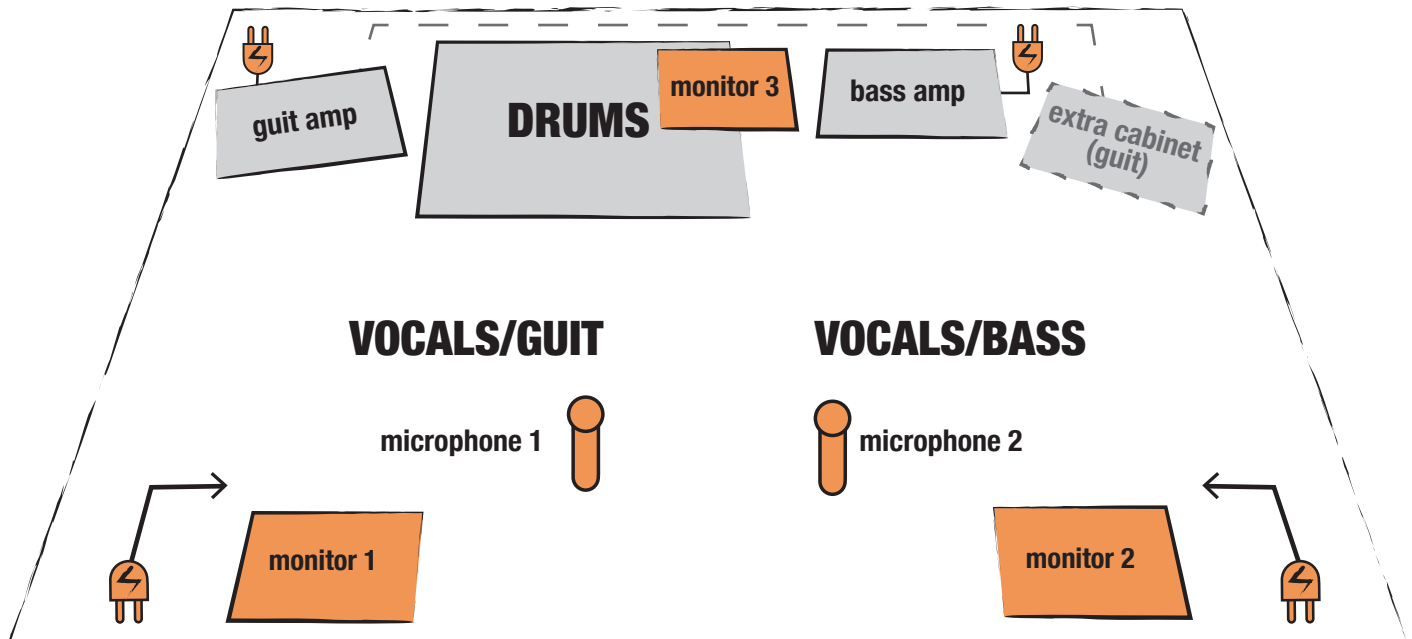

STAGEPLAN - TECHNICAL RIDER

BÜHNE

- Vermikung von Drums, Bassamp & Gitarrenamp
- 2 Gesangsmikrophone inkl. schwenkbare Ständer
- 3 Monitore
- Stromschienen an jeder Verstärkerposition sowie bei den Front-Mikrofonen
- Es muss genügend Stromleistung für das gesamte Equipment gewährleistet sein
- Alle Stecker auf der Bühne müssen schweizer Norm (SN 441011) entsprechen, oder mit entsprechendem Adapter ausgestattet sein
- Handtücher bei jeder Musikerposition

CREW

- HOTRUNNINGBLOOD besteht aus 3 Bandmitgliedern
- Falls wir eigene Techniker oder weitere Crewmitglieder mitbringen, kommunizieren wir dies im Vorfeld

GATERING

- Eine warme, reichhaltige Mahlzeit mit vegetarischer Option vor dem Konzert
- Genügend Wasser, Bier, Snacks & Handtücher im Backstage